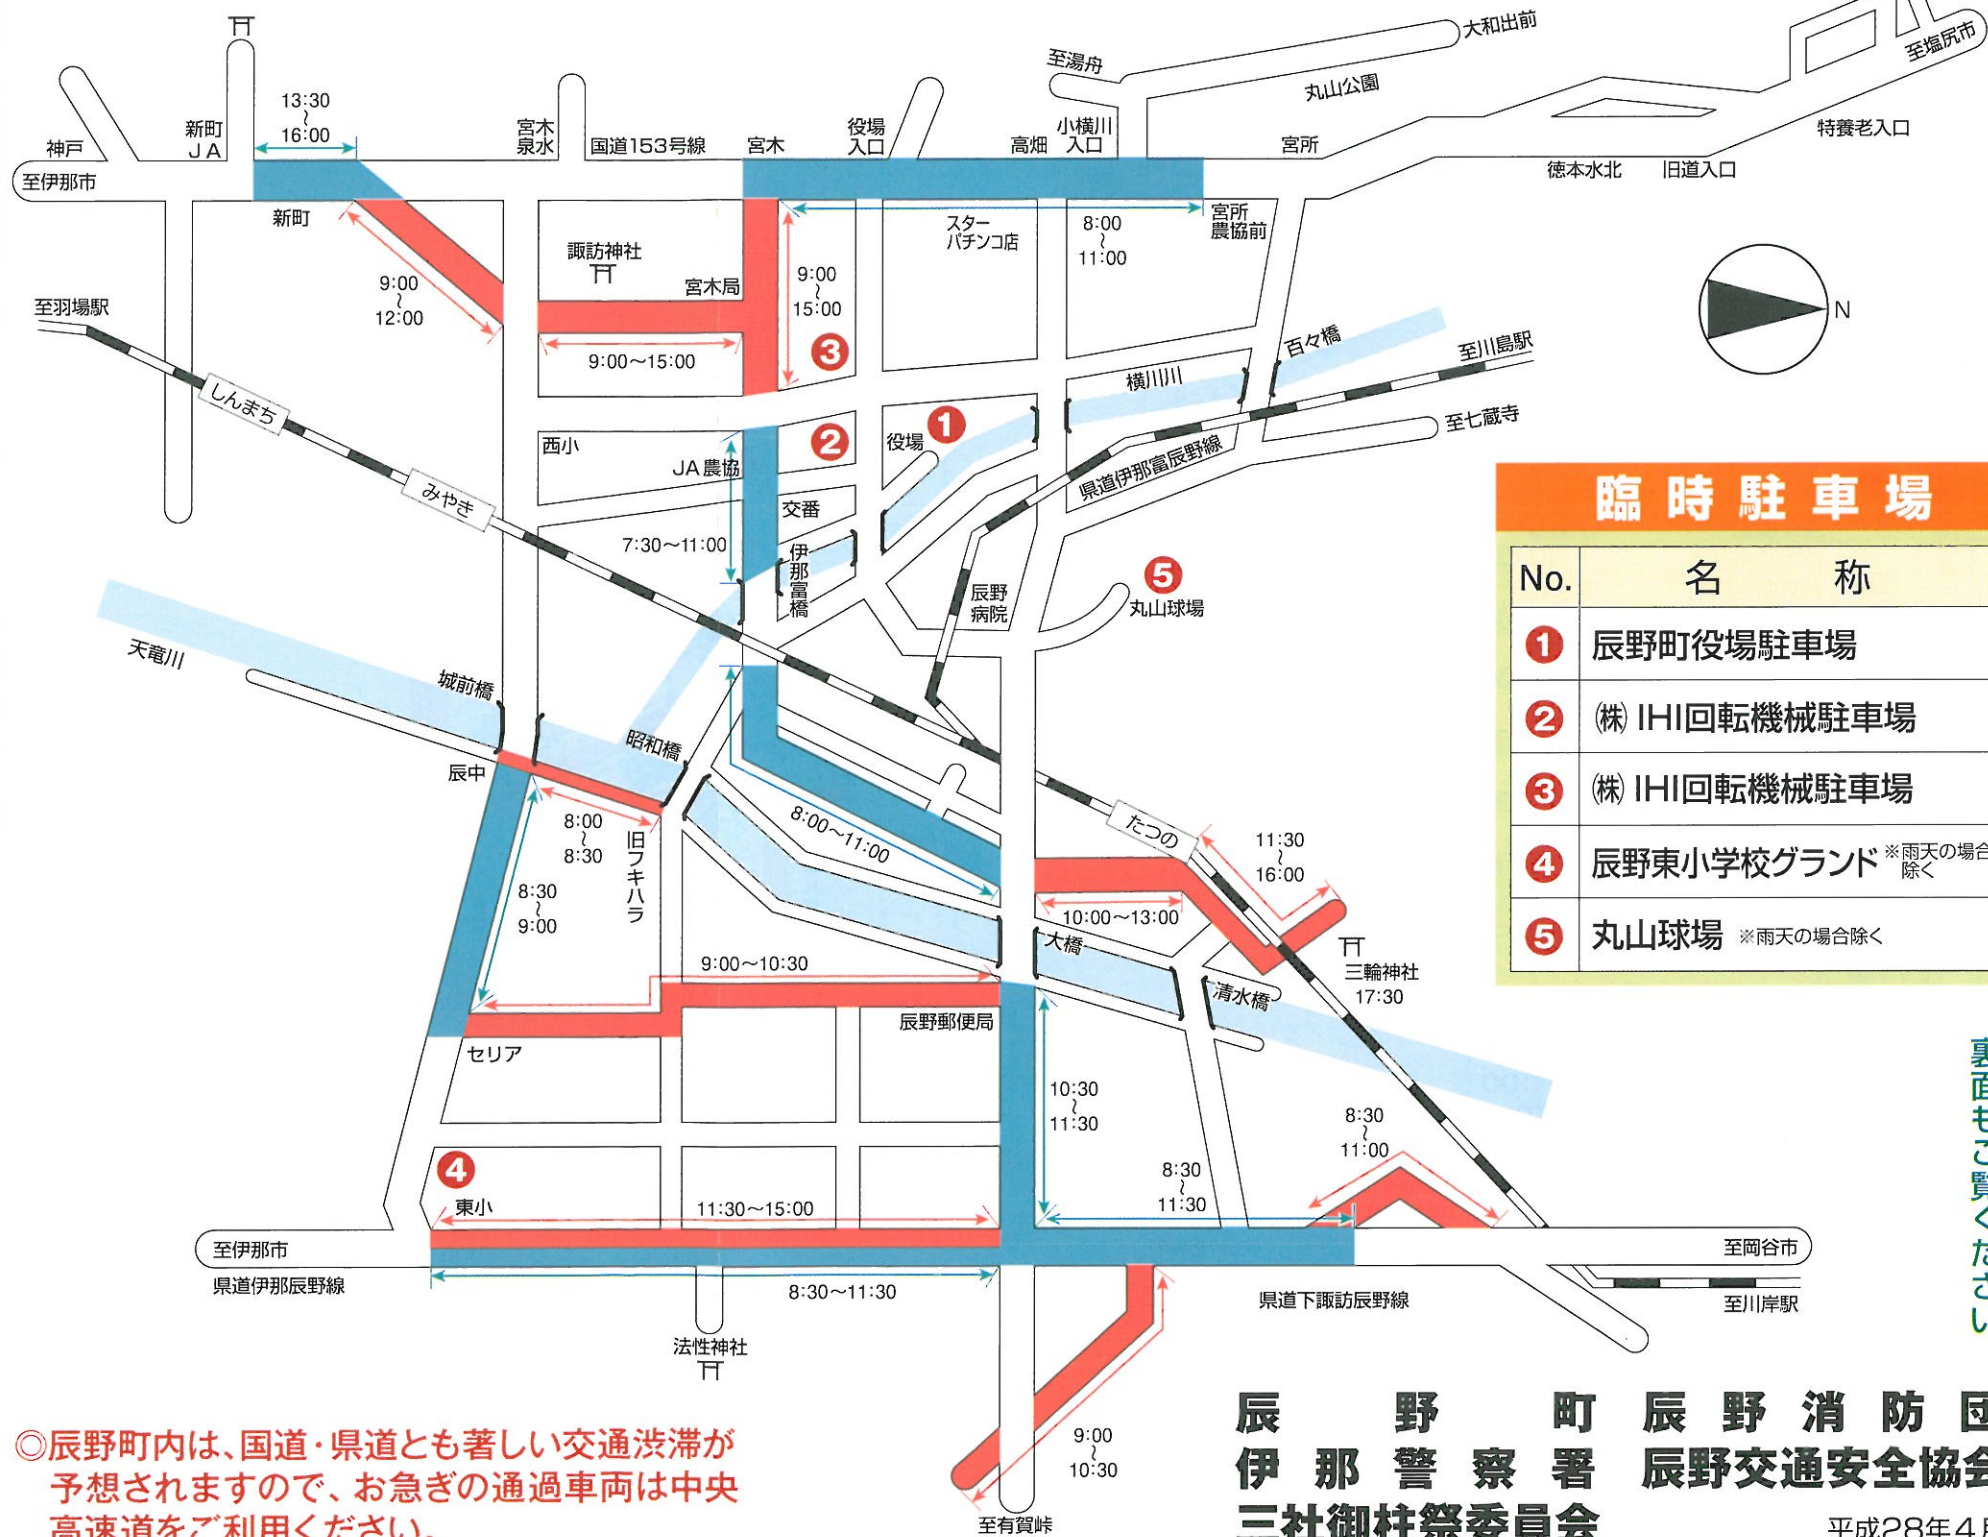

4月24日

里曳き

辰野町三社御柱祭 交通規制 駐 車 場 案内

4月23日・24日辰野町三社(諏訪・三輪・法性)の御柱祭が行われます。次のとおり交通規制を実施しますのでご協力ください。
三輪神社 里曳き2日目

交通規制

の区間は、車両通行禁止になります。

神社	区 間	時 間
諏訪神社	宮木郵便局～宮木下町交差点	9:00～15:00
	宮木交差点～宮木東町交差点	9:00～15:00
	豊島屋宮木スタンド～宮木下町交差点	9:00～12:00
三輪神社	本町交差点～辰野駅前	10:00～13:00
	辰野駅前～三輪神社前	11:30～16:00
法性神社	平出橋～上町旧道出口	8:30～11:00
	山口小路	9:00～10:30
	昭和橋～城前橋	8:00～8:30
	セリア前～辰野郵便局入口	9:00～10:30
	平出交差点～城前交差点	11:30～15:00

の区間は、片側交互通行になります。

神社	区 間	時 間
諏訪神社	JA宮所支所～宮木交差点	8:00～11:00
	宮木東町交差点～伊那富橋西詰	7:30～11:00
	JA新町～新町交差点	13:30～16:00
三輪神社	横川踏切～本町交差点	8:00～11:00
	城前橋～セリア前	8:30～9:00
法性神社	平出橋～平出交差点	8:30～11:30
	大橋東詰～平出交差点	10:30～11:30
	平出交差点～城前交差点	8:30～11:30

臨時駐車場

No.	名 称
①	辰野町役場駐車場
②	(株) IHI回転機械駐車場
③	(株) IHI回転機械駐車場
④	辰野東小学校グラウンド ※雨天の場合除く
⑤	丸山球場 ※雨天の場合除く

◎辰野町内は、国道・県道とも著しい交通渋滞が予想されますので、お急ぎの通過車両は中央高速道をご利用ください。

辰野町 辰野消防団
 伊那警察署 辰野交通安全協会
 三社御柱祭委員会

平成28年4月

裏面もご覧ください