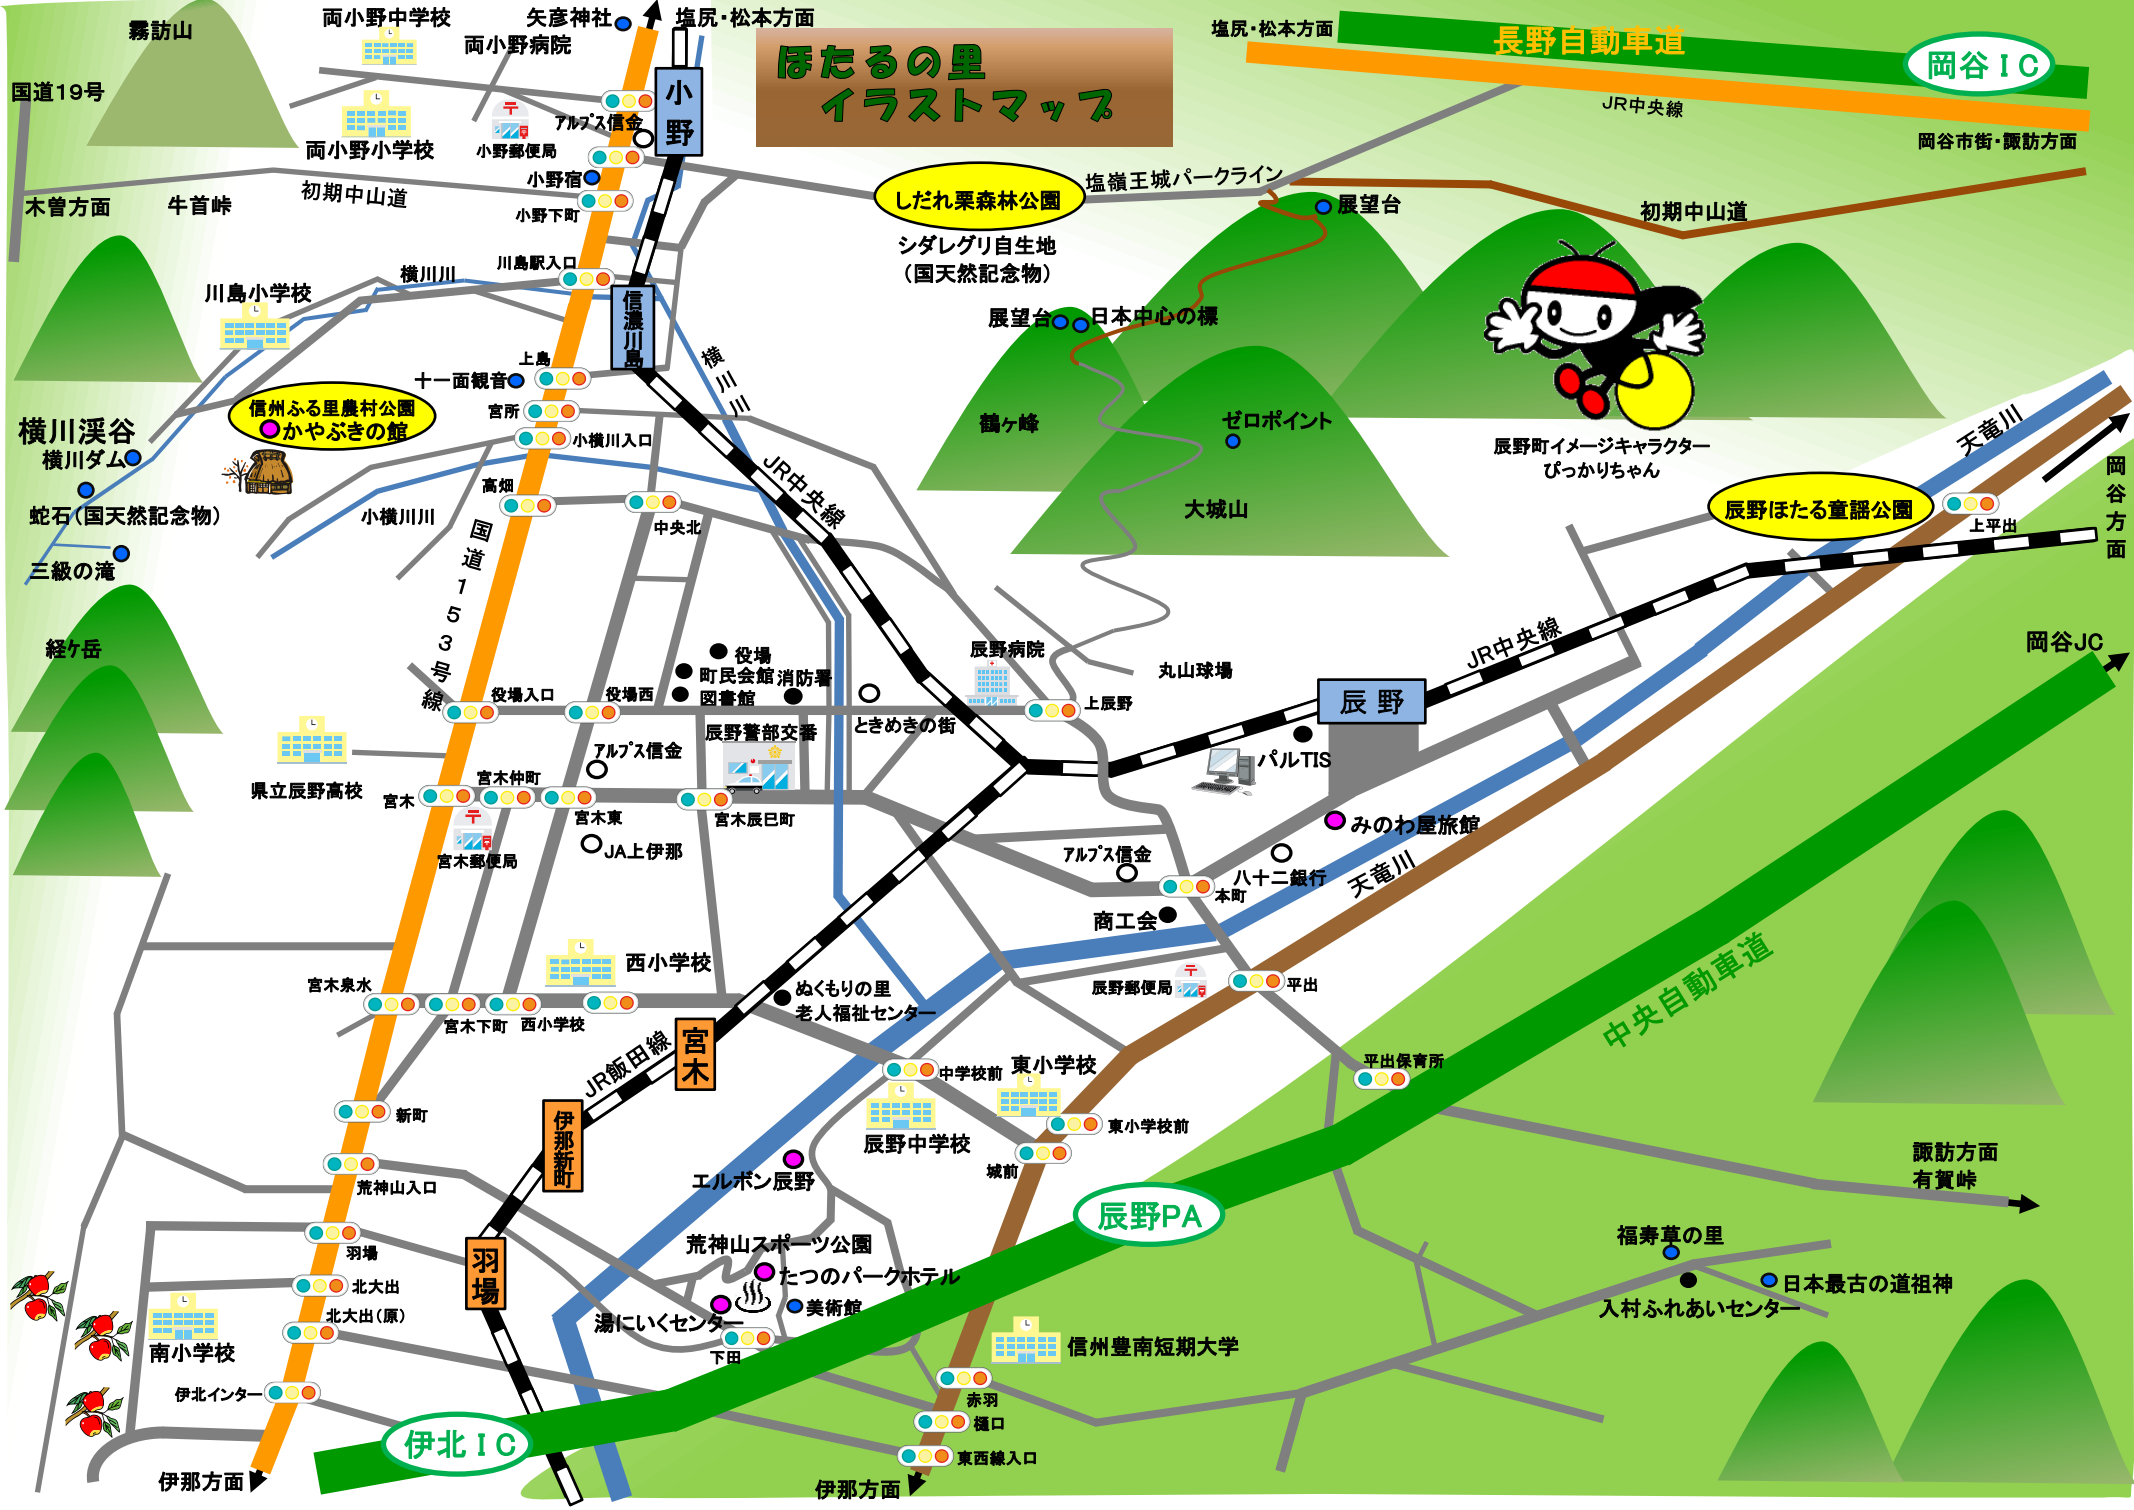

# ほたるの里 イラストマップ

ほたるの里  
イラストマップ

長野自動車道

岡谷IC

JR中央線

岡谷市街・諏訪方面

塩尻・松本方面

国道19号

小野下町

初期中山道

川島小学校

横川川

川島駅入口

横川川

横川川

横川川

横川川

横川川

横川川

横川川

横川川

横川川

横川川

横川川